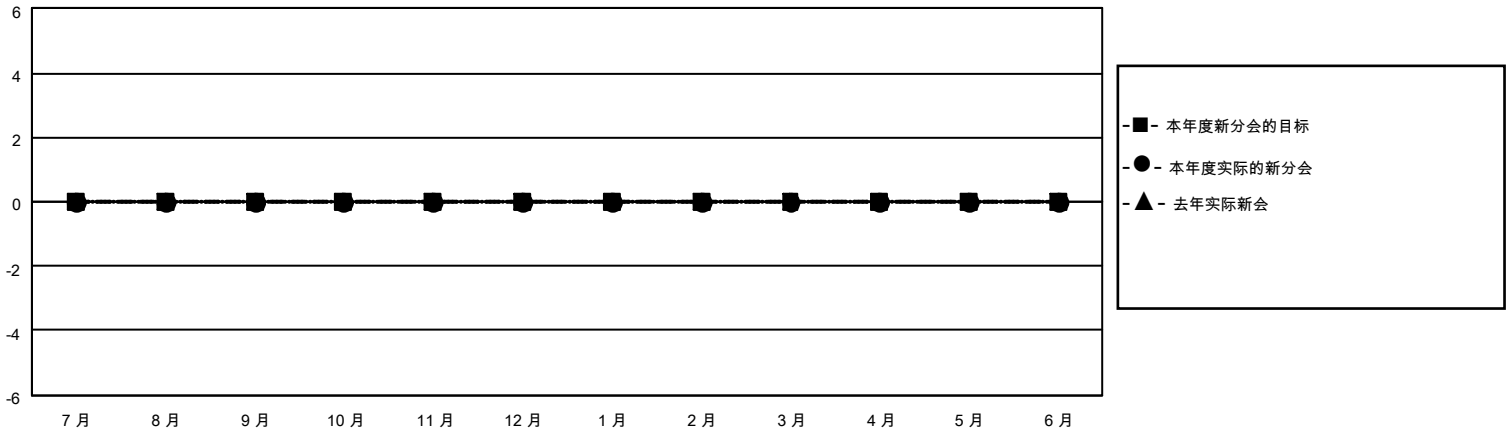

MONTHLY MEMBERSHIP PROGRESS REPORT

地点 CHINA

District 381

Results as of: 6/30/2022

分会			
成果 2021-2022			
季	新分会目标	新会	会员流失的分会
7月/8月/9月	0	0	0
10月/11月/12月	0	0	0
1月/2月/3月	0	0	0
4月/5月/6月	0	0	0

位会员@每位须缴			
成果 2021-2022			
季	会员净增长目标	实际会员增长数	实际退会会员 (包括转会)
7月/8月/9月	0	4	21
10月/11月/12月	0	1	4
1月/2月/3月	0	2	1
4月/5月/6月	0	144	1,267

目标与实际新会累积