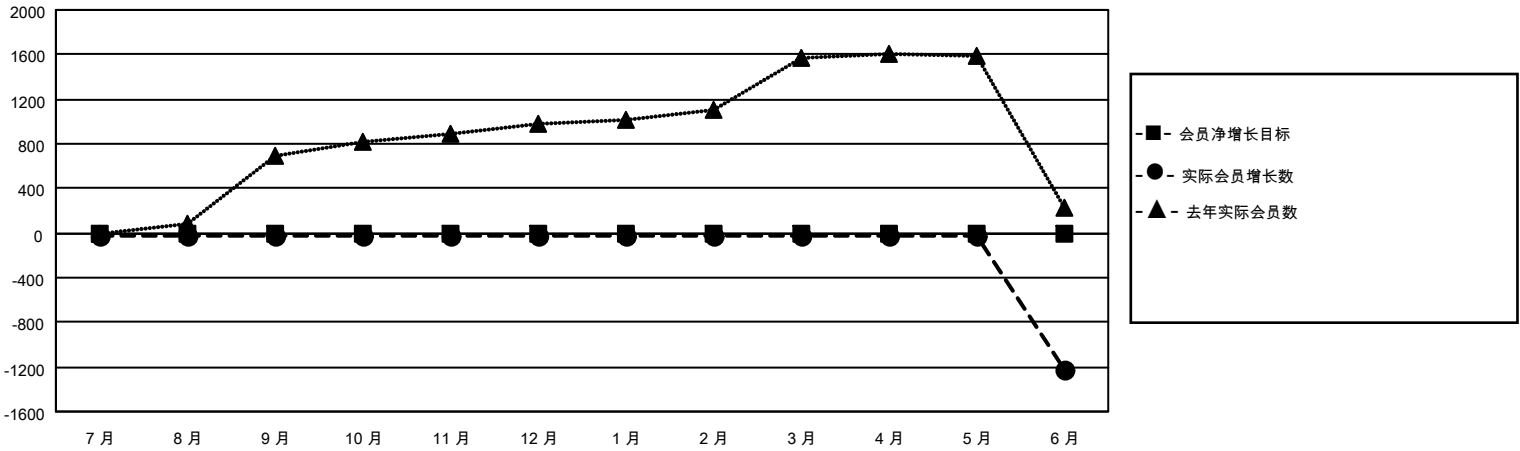

MONTHLY MEMBERSHIP PROGRESS REPORT

地点 CHINA

District 381

Results as of: 6/30/2022

分会			
成果 2021-2022			
季	新分会目标	新会	会员流失的分会
7月/8月/9月	0	0	0
10月/11月/12月	0	0	0
1月/2月/3月	0	0	0
4月/5月/6月	0	0	0

位会员@每位须缴			
成果 2021-2022			
季	会员净增长目标	实际会员增长数	实际退会会员 (包括转会)
7月/8月/9月	0	4	21
10月/11月/12月	0	1	4
1月/2月/3月	0	2	1
4月/5月/6月	0	144	1,267

目标与实际新会累积

目标和实际会员累积

已取消的分会: 0	42 CLUBS OF 274 增添1位或以上的新会员	<u>性别分布</u>	
<u>放弃的会员</u>		男	4,991 (67.99%)
过世	4	女	2,350 (32.01%)
分会已取消	0	NON BINARY	0 (0.00%)
其他	1,289	PREFER NOT TO ANSWER	0 (0.00%)
总计	1,293	总计家庭单位会员数	337
	点击这里取得累计会员数据	支付减半会费的家庭会员	170